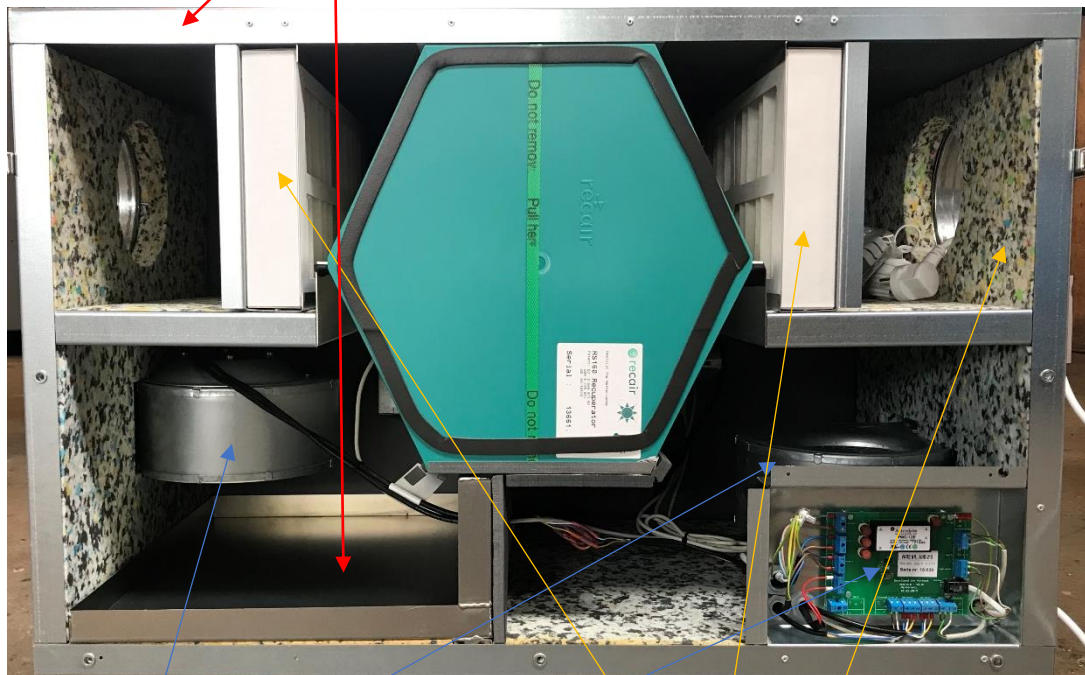

Demontering af AIRVEKS 250-EC

Udvendige og indvendige dele af metal
Håndteres og afleveres som metal
affald

2 stk. Ventilatorer
1 stk. Print
1 stk. Strømforsynings kabel
1 stk. Controller
Håndteres og afleveres som elektronik
affald

2 stk. Filter
1 stk. isolering
Håndteres og afleveres som brændbart
affald